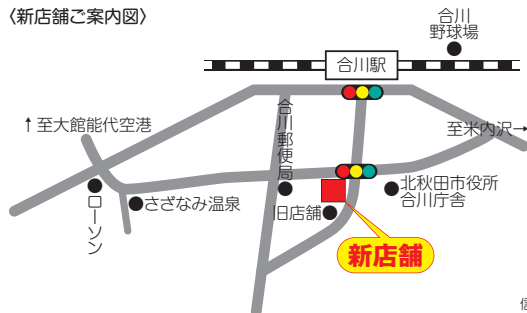

今後とも、ご愛顧を賜りますようお願い申し上げます。

【店舗完成図】

【新店舗の所在地】

記

◎合川支店 新店舗の概要

住 所	北秋田市新田目字大野70番4
電話番号	0186-78-2150（変更ありません）
ATM設置台数	1台

◎営業時間

窓 口	平日	9:00～15:00
ATMコーナー	平日	8:00～21:00
	土・日・休日	

〈新店舗ご案内図〉

信用組合マスコットガール くみちゃん

✕キリトリ線

ちかくにいるから、
チカラになれる。

平素は格別のご愛顧を賜りありがとうございます。

けんしん合川支店は令和4年9月20日(火)、装いも新たに移転オープンいたします。

この街のみなさまのお役に立てるよう、地域の発展に元気いっぱい取り組んでまいります。新しい“けんしん合川支店”をどうぞよろしくお願ひ申し上げます。

秋田県信用組合
合川支店